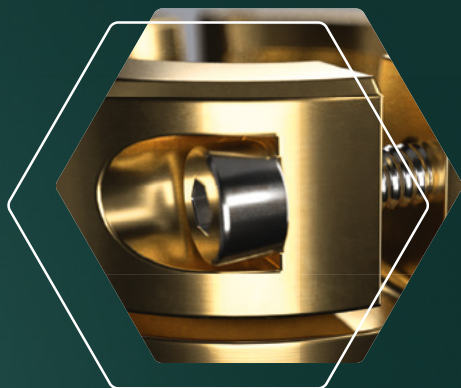

Sencillo y ahorra espacio: El racor mini para las conexiones de radiadores y agua potable es una verdadera innovación para el trabajo diario

✓ ¿Poco espacio para trabajar? Sin problema

- Su diseño innovador y el sistema de apriete con tornillo allen, permite una unión compacta, rápida y con garantía.

✓ Resistente a temperaturas hasta 70°C.

- Apto para su aplicación en agua fría (+25°C) y caliente (+70°C)

✓ Para un uso duradero.

- Verificado y homologado para un uso duradero

MINIGIBO

FÁCIL INSTALACIÓN.

El racor ha sido diseñado para ser montado con una llave allen o un destornillador adecuado.

Con el nuevo sistema de apriete ALLEN, no es necesario otro tipo de herramienta. Más ajustable en espacios y más fácil de instalar con garantía.

Latón con rosca macho

Ref.	Ø exterior del tubo en mm	Rosca ISO 7/1
01.303.00.01.ES	21,3	1/2"
01.303.00.02.ES	26,9	3/4"
01.303.00.03.ES	33,7	1"